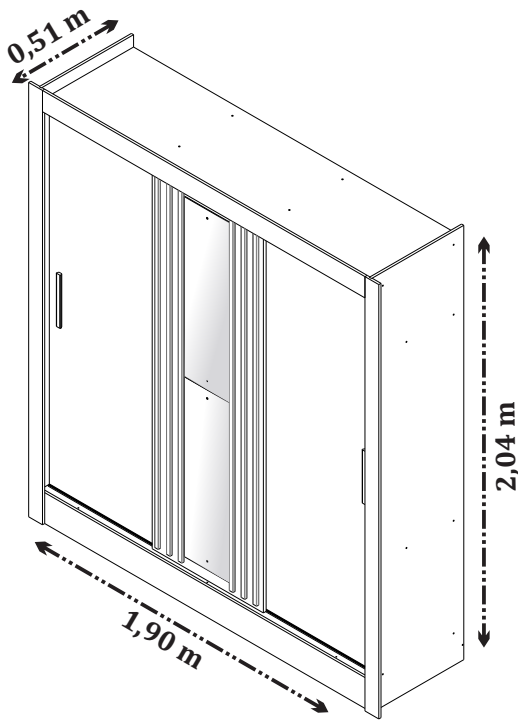

MANUAL DE MONTAGEM - ROUPEIRO 3 PORTAS PARATY/ VITORIA

ROUPEIRO 3 PTS PARATY
CÓD. 33141

ROUPEIRO 3 PTS VITORIA
CÓD. 33375

O fabricante se reserva ao direito de introduzir modificações técnicas em seus produtos, sem aviso prévio e sempre que julgar conveniente.

NECESSÁRIO:

Chave Philips

Trena

Martelo

Pessoas necessárias

Recomendamos que a montagem seja feita por um profissional capacitado.

Tcil Móveis LTDA
CNPJ 38.542.932/0002 - 10
Avenida Luiz Parma Sobrinho, nº 950
Bairro: Barra do Emboque
CEP: 36.503 - 412 - Ubá - MG

LISTAGEM DE PEÇAS - ROUPEIRO 3 PORTAS PARATY/ VITORIA

MEDIDAS EM mm

CÓDIGO DA PEÇA	QUANT.	DESCRIÇÃO	COMPRIMENTO	LARGURA	ESPESSURA	TIPO DE MATERIAL
33207	1	LATERAL ESQUERDA	2040	500	12	MDP 12MM
33208	1	LATERAL DIREITA	2040	500	12	MDP 12MM
33209	2	DIVISÃO	1813	385	12	MDP 12MM
33210	1	BASE	1779	497	12	MDP 12MM
33211	1	TAMPO	1779	497	12	MDP 12MM
12966	6	PRATELEIRA	585	380	12	MDP 12MM
25943	2	PORTA LATERAL	1795	603	15	MDP 15MM
14744	1	PORTA CENTRAL	1795	603	15	MDP 15MM
33212	1	RODAPÉ FRONTAL	1779	145	12	MDP 12MM
33213	1	RODAPÉ TRASEIRO	1779	145	12	MDP 12MM
33214	4	FRENTE GAVETA	525	163	12	MDP 12MM
12990	8	LATERAL GAVETA	350	110	12	MDP 12MM
25766	4	TRASEIRO GAVETA	481	90	12	MDP 12MM
25767	4	FUNDO GAVETA	494	350	2,5	MDF 2,5MM
12974	2	COSTA	1832	598	2,5	MDF 2,5MM
12975	2	COSTA MENOR	916	598	2,5	MDF 2,5MM
33215	2	COLUNA LATERAL	2040	75	12	MDP 12MM
33216	1	MOLDURA	1748	100	12	MDP 12MM
33217	2	TRAVESSA	472	145	12	MDP 12 MM
33234	1	PORTA RIPADA	1795	603	15	MDP 15MM