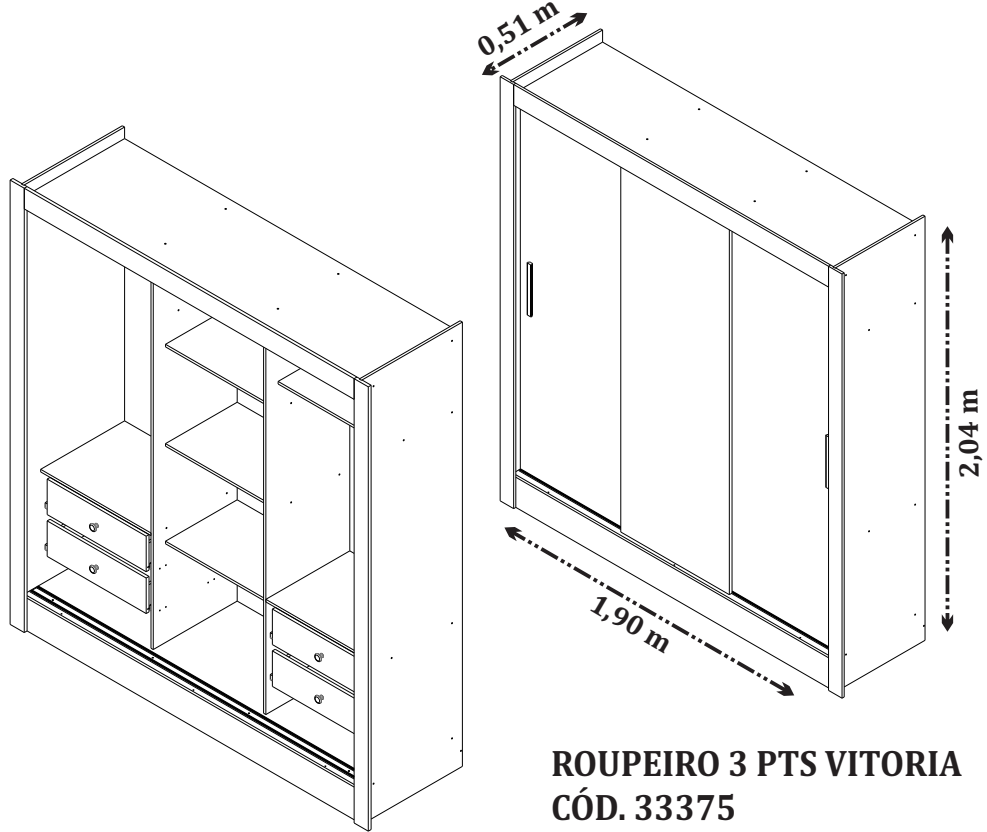

MANUAL DE MONTAGEM - ROUPEIRO 3 PORTAS PARATY/ VITORIA

ROUPEIRO 3 PTS PARATY
CÓD. 33141

ROUPEIRO 3 PTS VITORIA
CÓD. 33375

O fabricante se reserva ao direito de introduzir modificações técnicas em seus produtos, sem aviso prévio e sempre que julgar conveniente.

NECESSÁRIO:

Chave Philips

Trena

Martelo

Pessoas necessárias

Recomendamos que a montagem seja feita por um profissional capacitado.

Tcil Móveis LTDA
CNPJ 38.542.932/0002 - 10
Avenida Luiz Parma Sobrinho, nº 950
Bairro: Barra do Emboque
CEP: 36.503 - 412 - Ubá - MG

LISTAGEM DE PEÇAS - ROUPEIRO 3 PORTAS PARATY/ VITORIA

MEDIDAS EM mm

CÓDIGO DA PEÇA	QUANT.	DESCRIÇÃO	COMPRIMENTO	LARGURA	ESPESSURA	TIPO DE MATERIAL
33207	1	LATERAL ESQUERDA	2040	500	12	MDP 12MM
33208	1	LATERAL DIREITA	2040	500	12	MDP 12MM
33209	2	DIVISÃO	1813	385	12	MDP 12MM
33210	1	BASE	1779	497	12	MDP 12MM
33211	1	TAMPO	1779	497	12	MDP 12MM
12966	6	PRATELEIRA	585	380	12	MDP 12MM
25943	2	PORTA LATERAL	1795	603	15	MDP 15MM
14744	1	PORTA CENTRAL	1795	603	15	MDP 15MM
33212	1	RODAPÉ FRONTAL	1779	145	12	MDP 12MM
33213	1	RODAPÉ TRASEIRO	1779	145	12	MDP 12MM
33214	4	FRENTE GAVETA	525	163	12	MDP 12MM
12990	8	LATERAL GAVETA	350	110	12	MDP 12MM
25766	4	TRASEIRO GAVETA	481	90	12	MDP 12MM
25767	4	FUNDO GAVETA	494	350	2,5	MDF 2,5MM
12974	2	COSTA	1832	598	2,5	MDF 2,5MM
12975	2	COSTA MENOR	916	598	2,5	MDF 2,5MM
33215	2	COLUNA LATERAL	2040	75	12	MDP 12MM
33216	1	MOLDURA	1748	100	12	MDP 12MM
33217	2	TRAVESSA	472	145	12	MDP 12 MM
33234	1	PORTA RIPADA	1795	603	15	MDP 15MM